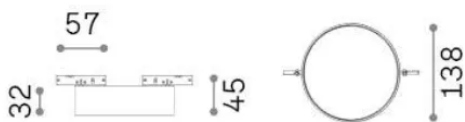

## Información técnica

<b>Peso neto</b>	0.43 kg
<b>Clase de aislamiento</b>	III
<b>Índice de protección</b>	IP20
<b>Cumplimiento</b>	-
<b>Temperatura de funcionamiento</b>	-
<b>Dimmer</b>	Non-dimmable
<b>Salida de potencia</b>	24 V DC
<b>Fuente de alimentación</b>	-