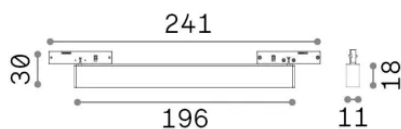

Información general

Técnico - Sistemas

Ean	8021696369938
Artículo	DEVA ACCENT 10W 4000K NERO
Instalación	Sistemas
Garantía	5 years
Peso bruto	0.15 kg
Volumen	0.00048 m ³

Información técnica

Peso neto	0.14 kg
Clase de aislamiento	III
Índice de protección	IP20
Cumplimiento	-
Temperatura de funcionamiento	-
Dimmer	Non-dimmable
Salida de potencia	24 V DC
Fuente de alimentación	-

Información de la fuente

Fuente integrada	-
Fuente reemplazable	No
Poder	10 W
Emisiones	-
Consumo máximo	-
Características LED	LED SMD
CCT LED	4000 K
Duración LED (t. 25°C)	30 h
CRI	> 90
SDCM	3
Ángulo del haz de luz	34°
Flujo del haz de luz	1200 lm
Luz útil	-