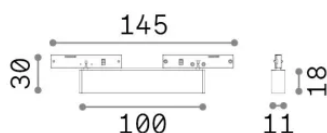

## Información técnica

<b>Peso neto</b>	0.07 kg
<b>Clase de aislamiento</b>	III
<b>Índice de protección</b>	IP20
<b>Cumplimiento</b>	-
<b>Temperatura de funcionamiento</b>	-
<b>Dimmer</b>	Non-dimmable
<b>Salida de potencia</b>	24 V DC
<b>Fuente de alimentación</b>	-