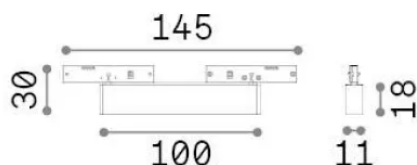

Información general

Técnico - Sistemas

Ean	8021696332758
Artículo	DEVA ACCENT 05W 3000K NERO
Instalación	Sistemas
Garantía	5 years
Peso bruto	0.08 kg
Volumen	0.000513 m ³

Información técnica

Peso neto	0.07 kg
Clase de aislamiento	III
Índice de protección	IP20
Cumplimiento	-
Temperatura de funcionamiento	-
Dimmer	Non-dimmable
Salida de potencia	24 V DC
Fuente de alimentación	-

Información de la fuente

Fuente integrada	-
Fuente reemplazable	No
Poder	5 W
Emisiones	-
Consumo máximo	-
Características LED	LED SMD
CCT LED	3000 K
Duración LED (t. 25°C)	30 h
CRI	> 90
SDCM	3
Ángulo del haz de luz	34°
Flujo del haz de luz	350 lm
Luz útil	-