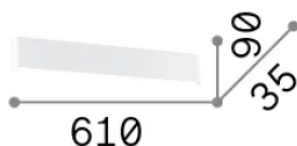

Información de la fuente

Fuente integrada	-
Fuente reemplazable	No
Poder	19,5 W
Emisiones	-
Consumo máximo	-
Características LED	LED SMD
CCT LED	4000 K
Duración LED (t. 25°C)	35 h
CRI	> 90
SDCM	3
Ángulo del haz de luz	-
Flujo del haz de luz	2250 lm
Luz útil	-