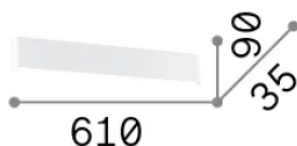

Información de la fuente

Fuente integrada	-
Fuente reemplazable	No
Poder	19,5 W
Emisiones	-
Consumo máximo	-
Características LED	LED SMD
CCT LED	3000 K
Duración LED (t. 25°C)	35 h
CRI	> 90
SDCM	3
Ángulo del haz de luz	-
Flujo del haz de luz	2200 lm
Luz útil	-