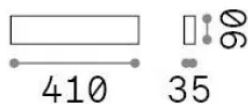

Información general

Interior - Lámpara de pared

Ean	8021696345208
Artículo	DELTA LED AP D041 NERO 4000K
Instalación	Lámpara de pared
Garantía	5 years
Peso bruto	0.8 kg
Volumen	0.0045 m ³

Información técnica

Información de la fuente

Fuente integrada	Integrated LED module
Fuente reemplazable	No
Poder	14 W
Emisiones	Direct + Indirect
Consumo máximo	max 14 W
Características LED	LED SMD
CCT LED	4000 K
Duración LED (t. 25°C)	35000 h
CRI	> 90
SDCM	3
Ángulo del haz de luz	-
Flujo del haz de luz	1650 lm
Luz útil	980 lm
Riesgo fotobiológico	1