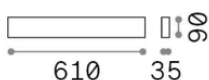

Información de la fuente

Fuente integrada	-
Fuente reemplazable	No
Poder	G9 max5 x 4 W
Emisiones	-
Consumo máximo	-
Características LED	-
CCT LED	-
Duración LED (t. 25°C)	-
CRI	-
Ángulo del haz de luz	-
Luz útil	-