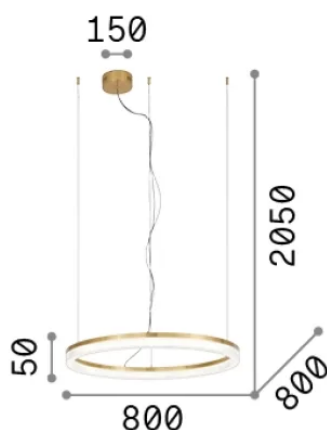

Información general

Interior - Colgantes

| | |
|--------------------|-------------------------|
| Ean | 8021696339146 |
| Artículo | CROWN SP D80 BIANCO |
| Instalación | Colgantes |
| Garantía | 5 years |
| Peso bruto | 5.25 kg |
| Volumen | 0.083259 m ³ |

Información técnica

| | |
|--------------------------------------|--------------|
| Peso neto | 3.42 kg |
| Clase de aislamiento | II |
| Índice de protección | IP20 |
| Cumplimiento | - |
| Temperatura de funcionamiento | - |
| Dimmer | Non-dimmable |
| Salida de potencia | 220-240 V AC |
| Fuente de alimentación | - |

Información de la fuente

| | |
|-------------------------------|----------------------------|
| Fuente integrada | - |
| Fuente reemplazable | No |
| Poder | LED 43 W |
| Emisiones | - |
| Consumo máximo | - |
| Características LED | LED SMD |
| CCT LED | 3000 K |
| Duración LED (t. 25°C) | 30 h |
| CRI | > 90 |
| SDCM | 3 |
| Flujo del haz de luz | 4300 lm |
| Bombilla incluida | 1 |
| Recomendar bombilla | LED INTEGRATO 4300Lm 3000K |