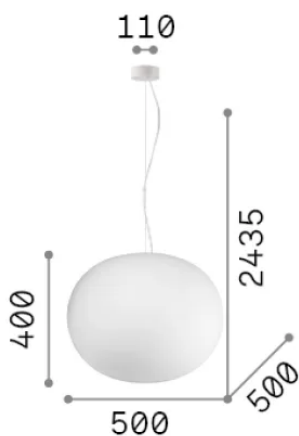

### Interior - Colgantes

<b>Ean</b>	8021696344591
<b>Artículo</b>	COTTON SP1 D50
<b>Instalación</b>	Colgantes
<b>Garantía</b>	5 years
<b>Peso bruto</b>	6.45 kg
<b>Volumen</b>	0.15125 m <sup>3</sup>