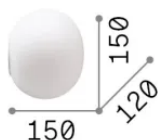

Información de la fuente

Fuente integrada	-
Fuente reemplazable	No
Poder	G9 max 1 x 4 W
Emisiones	-
Consumo máximo	-
Bombilla incluida	1
Recomendar bombilla	EAN 8021696209043