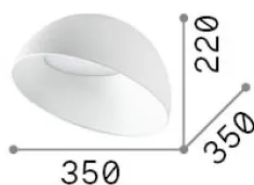

Información general

Interior - Lámpara de techo

Ean	8021696297101
Artículo	COROLLA-2 PL
Instalación	Lámpara de techo
Garantía	5 years
Peso bruto	2.95 kg
Volumen	0.033121 m ³

Información técnica

Peso neto	2.45 kg
Clase de aislamiento	II
Índice de protección	IP20
Cumplimiento	CE
Temperatura de funcionamiento	0° ~ +40 °C
Dimmer	Non-dimmable, On-Off
Salida de potencia	220-240 V AC 50/60 Hz
Fuente de alimentación	In-built, included NO, electronic

Información de la fuente

Fuente integrada	Integrated LED module
Fuente reemplazable	Replaceable (by qualified operators only)
Poder	LED 24 W
Emisiones	Direct Asymmetrical
Consumo máximo	max 24 W
Características LED	LED SMD
CCT LED	3000 K
Duración LED (t. 25°C)	50000 h
CRI	> 90
SDCM	3
Ángulo del haz de luz	100°
Flujo del haz de luz	2750 lm
Luz útil	1440 lm
Bombilla incluida	1
Recomendar bombilla	LED INTEGRATO 2750Lm 3000K