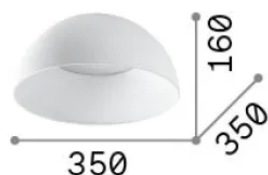

Información de la fuente

Fuente integrada	-
Fuente reemplazable	No
Poder	LED 24 W
Emisiones	-
Consumo máximo	-
Características LED	LED SMD
CCT LED	3000 K
Duración LED (t. 25°C)	50 h
CRI	> 90
SDCM	3
Ángulo del haz de luz	100°
Flujo del haz de luz	2750 lm
Bombilla incluida	1
Recomendar bombilla	LED INTEGRATO 2750Lm 3000K