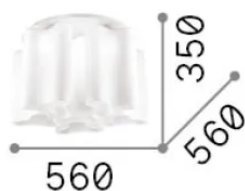

Información de la fuente

Fuente integrada	-
Fuente reemplazable	No
Poder	E27 max 6 x 52 W
Emisiones	-
Consumo máximo	-