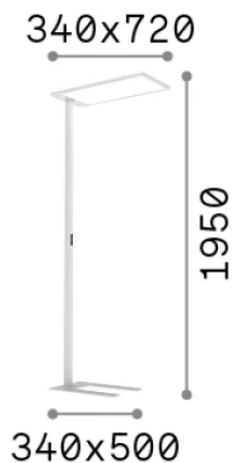

Información general

Interior - Lámparas de suelo

Ean	8021696296678
Artículo	COMFORT-1 PT NERO 3000K
Instalación	Lámparas de suelo
Garantía	5 years
Peso bruto	12.7 kg
Volumen	-

Información técnica

Peso neto	12.7 kg
Clase de aislamiento	I
Índice de protección	IP20
Cumplimiento	-
Temperatura de funcionamiento	-
Dimmer	1
Salida de potencia	220-240 V AC
Fuente de alimentación	-

Información de la fuente

Fuente integrada	-
Fuente reemplazable	No
Poder	76 W
Emisiones	-
Consumo máximo	-
Características LED	LED SMD
CCT LED	3000 K
Duración LED (t. 25°C)	50 h
CRI	> 90
SDCM	3
Ángulo del haz de luz	95+120°
UGR Máximo	< 16
Flujo del haz de luz	9700 lm
Luz útil	-