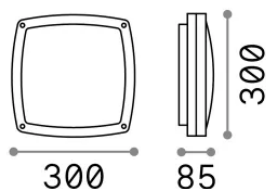

Información general

Exterior - Lámpara de pared

Ean	8021696082240
Artículo	COMETA AP3
Instalación	Lámpara de pared
Garantía	5 years
Peso bruto	1.86 kg
Volumen	0.011532 m ³

Información técnica

Peso neto	1.5 kg
Clase de aislamiento	I
Índice de protección	IP54
Cumplimiento	-
Temperatura de funcionamiento	-
Dimmer	Non-dimmable
Salida de potencia	220-240 V AC
Fuente de alimentación	-

Información de la fuente

Fuente integrada	-
Fuente reemplazable	No
Poder	E14 max 3 x 28 W
Emisiones	-
Consumo máximo	-