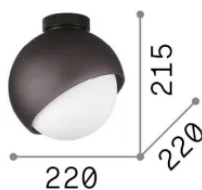

Información general

Interior - Lámpara de techo

Ean	8021696366579
Artículo	BLOOM PL1 D22 OTTONE
Instalación	Lámpara de techo
Garantía	5 years
Peso bruto	1.83 kg
Volumen	0.038981 m ³

Información técnica

Peso neto	1.4 kg
Clase de aislamiento	II
Índice de protección	IP20
Cumplimiento	-
Temperatura de funcionamiento	-
Dimmer	Non-dimmable
Salida de potencia	220-240 V AC
Fuente de alimentación	-

Información de la fuente

Fuente integrada	-
Fuente reemplazable	No
Poder	E27 max 1 x 42 W
Emisiones	-
Consumo máximo	-