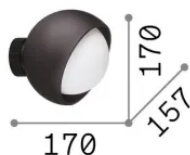

Información de la fuente

Fuente integrada	-
Fuente reemplazable	No
Poder	E27 max 1 x 42 W
Emisiones	-
Consumo máximo	-