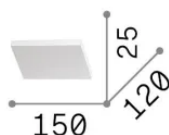

Información general

Interior - Lámpara de pared

Ean	8021696350554
Artículo	BLOCK AP D150
Instalación	Lámpara de pared
Garantía	5 years
Peso bruto	0.77 kg
Volumen	0.000884 m ³

Información técnica

Peso neto	0.7 kg
Clase de aislamiento	I
Índice de protección	IP20
Cumplimiento	-
Temperatura de funcionamiento	-
Dimmer	Non-dimmable
Salida de potencia	220-240 V AC
Fuente de alimentación	-

Información de la fuente

Fuente integrada	-
Fuente reemplazable	No
Poder	LED 10 W
Emisiones	-
Consumo máximo	-
Características LED	LED DOB
CCT LED	3000 K
Duración LED (t. 25°C)	50 h
CRI	> 90
SDCM	3
Ángulo del haz de luz	120°
Flujo del haz de luz	900 lm
Bombilla incluida	1
Recomendar bombilla	LED INTEGRATO 900lm 3000K