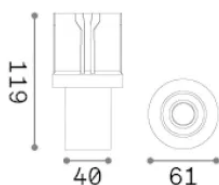

### Técnico - Lámpara colgante

Ean	8021696355979
Artículo	BEYOND SOURCE 10W NERO
Instalación	Lámpara colgante
Garantía	5 years
Peso bruto	0.3 kg
Volumen	0.006307 m <sup>3</sup>

## Información técnica

Peso neto	0.23 kg
Clase de aislamiento	II
Índice de protección	IP20
Cumplimiento	-
Temperatura de funcionamiento	-
Dimmer	Non-dimmable
Salida de potencia	220-240 V AC
Fuente de alimentación	-