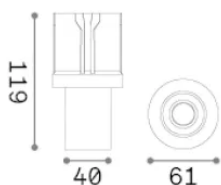

Información general

Técnico - Lámpara colgante

Ean	8021696355986
Artículo	BEYOND SOURCE 10W BIANCO
Instalación	Lámpara colgante
Garantía	5 years
Peso bruto	0.3 kg
Volumen	0.006307 m ³

Información técnica

Peso neto	0.23 kg
Clase de aislamiento	II
Índice de protección	IP20
Cumplimiento	-
Temperatura de funcionamiento	-
Dimmer	Non-dimmable
Salida de potencia	220-240 V AC
Fuente de alimentación	-

Información de la fuente

Fuente integrada	-
Fuente reemplazable	No
Poder	10 W
Emisiones	-
Consumo máximo	-
Características LED	LED COB BRIDGELUX
CCT LED	3000 K
Duración LED (t. 25°C)	50 h
CRI	> 90
SDCM	3
Ángulo del haz de luz	36°
UGR Máximo	< 19
Flujo del haz de luz	1000 lm
Luz útil	-