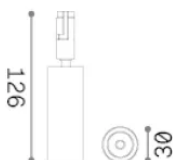

Información general

Técnico - Lámpara colgante

Ean	8021696355887
Artículo	BEYOND SOURCE 07W NERO
Instalación	Lámpara colgante
Garantía	5 years
Peso bruto	0.1 kg
Volumen	0.000424 m ³

Información técnica

Peso neto	0.07 kg
Clase de aislamiento	II
Índice de protección	IP20
Cumplimiento	-
Temperatura de funcionamiento	-
Dimmer	Non-dimmable
Salida de potencia	220-240 V AC
Fuente de alimentación	-

Información de la fuente

Fuente integrada	-
Fuente reemplazable	No
Poder	7 W
Emisiones	-
Consumo máximo	-
Características LED	LED COB BRIDGELUX
CCT LED	3000 K
Duración LED (t. 25°C)	50 h
CRI	> 90
SDCM	3
Ángulo del haz de luz	36°
Flujo del haz de luz	680 lm
Luz útil	-