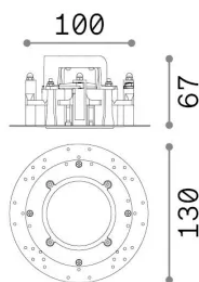

Información general

Técnico - Accesorio

Ean	8021696355948
Artículo	BEYOND CORNICE SENZA BORDO 10W
Instalación	Accesorio
Garantía	5 years
Peso bruto	0.5 kg
Volumen	0.004429 m ³

Información técnica

Peso neto	0.24 kg
Clase de aislamiento	0
Índice de protección	-
Cumplimiento	-
Temperatura de funcionamiento	-
Dimmer	Non-dimmable
Salida de potencia	-
Fuente de alimentación	-

Información de la fuente

Fuente integrada	-
Fuente reemplazable	No
Poder	0 max0 x 0 W
Emisiones	-
Consumo máximo	-
Características LED	-
CCT LED	-
Duración LED (t. 25°C)	-
CRI	-
Ángulo del haz de luz	-
Luz útil	-