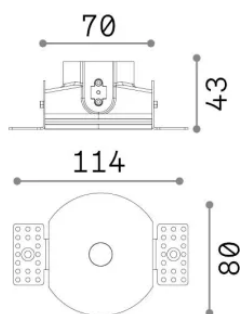

Información general

Técnico - Accesorio

Ean	8021696355870
Artículo	BEYOND CORNICE GESSO 07W
Instalación	Accesorio
Garantía	5 years
Peso bruto	0.36 kg
Volumen	0.003059 m ³

Información técnica

Peso neto	0.15 kg
Clase de aislamiento	0
Índice de protección	-
Cumplimiento	-
Temperatura de funcionamiento	-
Dimmer	Non-dimmable
Salida de potencia	-
Fuente de alimentación	-

Información de la fuente

Fuente integrada	-
Fuente reemplazable	No
Poder	0 max0 x 0 W
Emisiones	-
Consumo máximo	-
Características LED	-
CCT LED	-
Duración LED (t. 25°C)	-
CRI	-
Ángulo del haz de luz	-
Luz útil	-