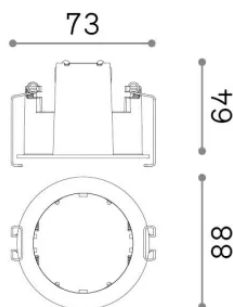

Información general

Técnico - Accesorio

Ean	8021696355900
Artículo	BEYOND CORNICE CON BORDO SINGOLA 10W NERO
Instalación	Accesorio
Garantía	5 years
Peso bruto	0.35 kg
Volumen	0.004048 m ³

Información técnica

Peso neto	0.12 kg
Clase de aislamiento	0
Índice de protección	-
Cumplimiento	-
Temperatura de funcionamiento	-
Dimmer	Non-dimmable
Salida de potencia	-
Fuente de alimentación	-

Información de la fuente

Fuente integrada	-
Fuente reemplazable	No
Poder	0 max0 x 0 W
Emisiones	-
Consumo máximo	-
Características LED	-
CCT LED	-
Duración LED (t. 25°C)	-
CRI	-
Ángulo del haz de luz	-
Luz útil	-