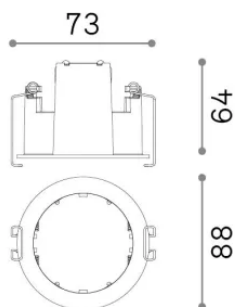

Información general

Técnico - Accesorio

Ean	8021696370064
Artículo	BEYOND CORNICE CON BORDO SINGOLA 10W BIANCO
Instalación	Accesorio
Garantía	5 years
Peso bruto	0.35 kg
Volumen	0.004048 m ³

Información técnica

Peso neto	0.12 kg
Clase de aislamiento	0
Índice de protección	-
Cumplimiento	-
Temperatura de funcionamiento	-
Dimmer	Non-dimmable
Salida de potencia	-
Fuente de alimentación	-

Información de la fuente

Fuente integrada	-
Fuente reemplazable	No
Poder	0 max0 x 0 W
Emisiones	-
Consumo máximo	-
Características LED	-
CCT LED	-
Duración LED (t. 25°C)	-
CRI	-
Ángulo del haz de luz	-
Luz útil	-