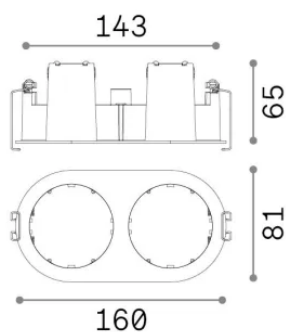

Información general

Técnico - Accesorio

Ean	8021696370026
Artículo	BEYOND CORNICE CON BORDO DOPPIA 10W NERO
Instalación	Accesorio
Garantía	5 years
Peso bruto	0.83 kg
Volumen	0.005606 m ³

Información técnica

Peso neto	0.43 kg
Clase de aislamiento	0
Índice de protección	-
Cumplimiento	-
Temperatura de funcionamiento	-
Dimmer	Non-dimmable
Salida de potencia	-
Fuente de alimentación	-

Información de la fuente

Fuente integrada	-
Fuente reemplazable	No
Poder	0 max0 x 0 W
Emisiones	-
Consumo máximo	-
Características LED	-
CCT LED	-
Duración LED (t. 25°C)	-
CRI	-
Ángulo del haz de luz	-
Luz útil	-