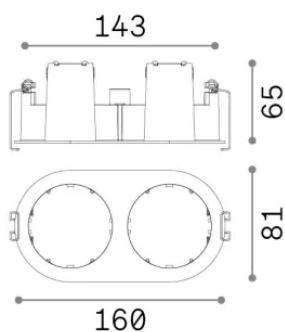

Información general

Técnico - Accesorio

Ean	8021696355931
Artículo	BEYOND CORNICE CON BORDO DOPPIA 10W BIANCO
Instalación	Accesorio
Garantía	5 years
Peso bruto	0.83 kg
Volumen	0.005606 m ³

Información técnica

Peso neto	0.43 kg
Clase de aislamiento	0
Índice de protección	-
Cumplimiento	-
Temperatura de funcionamiento	-
Dimmer	Non-dimmable
Salida de potencia	-
Fuente de alimentación	-

Información de la fuente

Fuente integrada	-
Fuente reemplazable	No
Poder	0 max0 x 0 W
Emisiones	-
Consumo máximo	-
Características LED	-
CCT LED	-
Duración LED (t. 25°C)	-
CRI	-
Ángulo del haz de luz	-
Luz útil	-