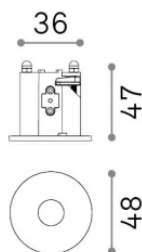

Información general

Técnico - Accesorio

Ean	8021696355856
Artículo	BEYOND CORNICE CON BORDO 07W NERO
Instalación	Accesorio
Garantía	5 years
Peso bruto	0.11 kg
Volumen	0.001684 m ³

Información técnica

Peso neto	0.08 kg
Clase de aislamiento	0
Índice de protección	-
Cumplimiento	-
Temperatura de funcionamiento	-
Dimmer	Non-dimmable
Salida de potencia	-
Fuente de alimentación	-

Información de la fuente

Fuente integrada	-
Fuente reemplazable	No
Poder	0 max0 x 0 W
Emisiones	-
Consumo máximo	-
Características LED	-
CCT LED	-
Duración LED (t. 25°C)	-
CRI	-
Ángulo del haz de luz	-
Luz útil	-