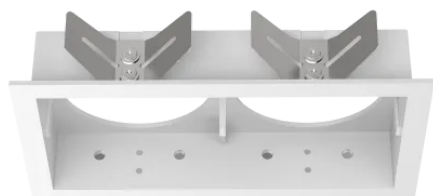

## Técnico - Accesorio

<b>Ean</b>	8021696287935
<b>Artículo</b>	BENTO CORNICE RETTANGOLARE DOPPIA BIANCO
<b>Instalación</b>	Accesorio
<b>Garantía</b>	5 years
<b>Peso bruto</b>	0.2 kg
<b>Volumen</b>	0.000777 m <sup>3</sup>