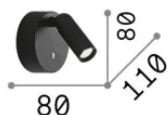

Información de la fuente

Fuente integrada	-
Fuente reemplazable	No
Poder	LED 3 W
Emisiones	-
Consumo máximo	-
Características LED	LED SMD BRIDGELUX
CCT LED	3000 K
Duración LED (t. 25°C)	50 h
CRI	> 95
SDCM	3
Ángulo del haz de luz	27°
Flujo del haz de luz	200 lm
Bombilla incluida	1
Recomendar bombilla	LED INTEGRATO 200Lm 3000K