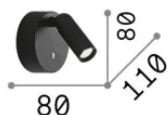

Información general

Interior - Lámpara de pared

Ean	8021696350233
Artículo	BEAN AP ROUND RECHARGEABLE BIANCO
Instalación	Lámpara de pared
Garantía	5 years
Peso bruto	0.32 kg
Volumen	0.00119 m ³

Información técnica

Peso neto	0.31 kg
Clase de aislamiento	III
Índice de protección	IP20
Cumplimiento	-
Temperatura de funcionamiento	-
Dimmer	1
Salida de potencia	5 V DC
Fuente de alimentación	-

Información de la fuente

Fuente integrada	-
Fuente reemplazable	No
Poder	LED 3 W
Emisiones	-
Consumo máximo	-
Características LED	LED SMD BRIDGELUX
CCT LED	3000 K
Duración LED (t. 25°C)	50 h
CRI	> 95
SDCM	3
Ángulo del haz de luz	27°
Flujo del haz de luz	200 lm
Bombilla incluida	1
Recomendar bombilla	LED INTEGRATO 200Lm 3000K