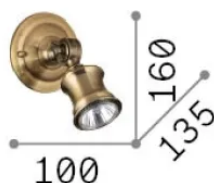

Información general

Interior - Lámpara de pared

Ean	8021696159997
Artículo	BARBER AP1
Instalación	Lámpara de pared
Garantía	5 years
Peso bruto	0.39 kg
Volumen	0.002376 m ³

Información técnica

Peso neto	0.23 kg
Clase de aislamiento	I
Índice de protección	IP20
Cumplimiento	-
Temperatura de funcionamiento	-
Dimmer	Non-dimmable
Salida de potencia	220-240 V AC
Fuente de alimentación	-

Información de la fuente

Fuente integrada	-
Fuente reemplazable	No
Poder	GU10 max 1 x 28 W
Emisiones	-
Consumo máximo	-
Bombilla incluida	1
Recomendar bombilla	EAN 8021696123943