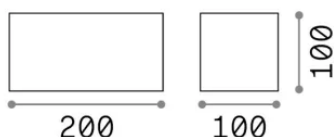

Información de la fuente

Fuente integrada	-
Fuente reemplazable	No
Poder	25 W
Emisiones	-
Consumo máximo	-
Características LED	LED COB BRIDGELUX
CCT LED	3000 K
Duración LED (t. 25°C)	30 h
CRI	> 90
SDCM	3
Ángulo del haz de luz	-
Flujo del haz de luz	2250 lm
Luz útil	-