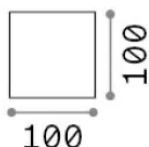

Información de la fuente

Fuente integrada	-
Fuente reemplazable	No
Poder	12 W
Emisiones	-
Consumo máximo	-
Características LED	LED COB BRIDGELUX
CCT LED	3000 K
Duración LED (t. 25°C)	30 h
CRI	> 90
SDCM	3
Ángulo del haz de luz	-
Flujo del haz de luz	1150 lm
Luz útil	-