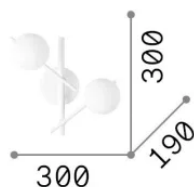

Información de la fuente

Fuente integrada	-
Fuente reemplazable	No
Poder	G9 max 2 x 4 W
Emisiones	-
Consumo máximo	-
Bombilla incluida	1
Recomendar bombilla	EAN 8021696209043