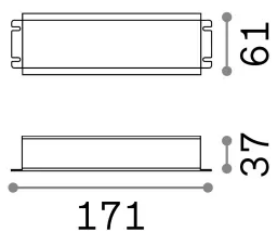

Información general

Exterior - Accesorio

Ean	8021696272108
Artículo	ALIMENTATORE IP67 ON-OFF 040W 24Vdc
Instalación	Accesorio
Garantía	5 years
Peso bruto	0.73 kg
Volumen	0.000935 m ³

Información técnica

Peso neto	0.65 kg
Cumplimiento	-
Tipo de accesorio	-
Salida de potencia	100-240 V AC / 130-270 V DC