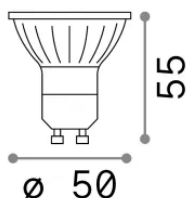

Información general

Lampadine e accessori - Lampadine gu10

Ean	8021696123943
Artículo	GU10 07W 540Lm 3000K CRI90
Instalación	-
Garantía	5 years
Peso bruto	0.08 kg
Volumen	0.00015 m ³

Información técnica

Peso neto	0.07 kg
Clase de aislamiento	-
Cumplimiento	CE
Salida de potencia	220-240 V AC 50/60 Hz
Dimmer	Non-dimmable, On-Off
Fuente de alimentación	Not required

Información de la fuente

Poder	7 W
Emisiones	Direct
Consumo máximo	max 7 W
CCT LED	3000 K
Duración LED (t. 25°C)	25000 h
CRI	> 90
Ángulo del haz de luz	50 °
Luz útil	540 lm