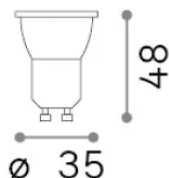

Información general

Lampadine e accessori - Lampadine gu10

Ean	8021696356532
Artículo	GU10 04W 250Lm 3000K CRI90 DIMM
Instalación	-
Garantía	5 years
Peso bruto	0.03 kg
Volumen	7.5E-5 m ³

Información técnica

Peso neto	0.03 kg
Clase de aislamiento	0
Cumplimiento	CE
Salida de potencia	220-240 V AC 50/60 Hz
Dimmer	1, TRIAC
Fuente de alimentación	Not required

Información de la fuente

Poder	4 W
Emisiones	Direct
Consumo máximo	max 4 W
CCT LED	3000 K
Duración LED (t. 25°C)	15000 h
CRI	> 90
SDCM	3
Ángulo del haz de luz	38 °
Luz útil	280 lm
Riesgo fotobiológico	1
Energía de reserva	< 0.50 W