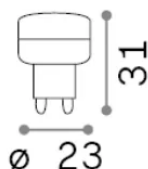

Información general

Lampadine e accessori - Lampadine g9

Ean	8021696270104
Articulo	G9 1.7W 3000K CRI80
Instalación	-
Garantía	5 years
Peso bruto	0.2 kg
Volumen	2.2E-5 m ³

Información técnica

Peso neto	0.1 kg
Clase de aislamiento	0
Cumplimiento	-
Salida de potencia	100-240 V AC
Dimmer	Non-dimmable
Fuente de alimentación	-

Información de la fuente

Poder	1,7 W
Emisiones	-
Consumo máximo	-
CCT LED	3000 K
Duración LED (t. 25°C)	15000 h
CRI	> 80
Ángulo del haz de luz	110 °
Luz útil	-