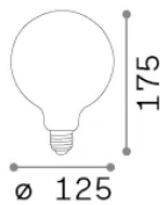

Información general

Lampadine e accessori - Globo big

Ean	8021696253435
Artículo	E27 GLOBO D125 08W 4000K CRI80 BIANCO
Instalación	-
Garantía	5 years
Peso bruto	0.15 kg
Volumen	0.002953 m ³

Información técnica

Peso neto	0.1 kg
Clase de aislamiento	-
Cumplimiento	CE
Salida de potencia	220-240 V AC 50/60 Hz
Dimmer	Non-dimmable, On-Off
Fuente de alimentación	Not required

Información de la fuente

Poder	8 W
Emisiones	Diffuse
Consumo máximo	max 8 W
CCT LED	4000 K
Duración LED (t. 25°C)	25000 h
CRI	> 80
Ángulo del haz de luz	-
Luz útil	1050 lm
Riesgo fotobiológico	EXEMPT