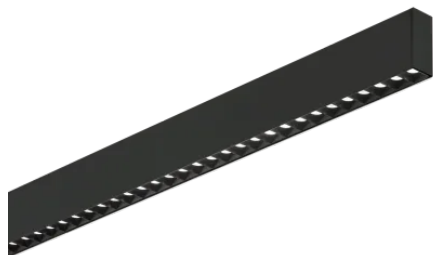

**General info****Technical - Accessories**

<b>Ean</b>	8021696276311
<b>Item</b>	STEEL D35 ROSONE CON KIT SOSPENSIONE 2 MT BIANCO
<b>Installation</b>	Accessories
<b>Warranty</b>	5 years
<b>Gross weight</b>	0.25 kg
<b>Volume</b>	0.000462 m <sup>3</sup>