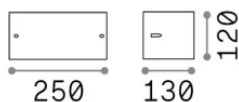

## Technical info

<b>Net weight</b>	0.6 kg
<b>Insulation class</b>	I
<b>Protection index</b>	IP54
<b>Compliance</b>	-
<b>Operating temperature</b>	-
<b>Dimmer</b>	Non-dimmable
<b>Power output</b>	220-240 V AC
<b>Power supply</b>	-