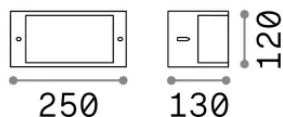

### Outdoor - Wall lamps

<b>Ean</b>	8021696092393
<b>Item</b>	REX-1 AP1 BIANCO
<b>Installation</b>	Wall lamps
<b>Warranty</b>	5 years
<b>Gross weight</b>	0.8 kg
<b>Volume</b>	0.00567 m <sup>3</sup>

## Technical info

<b>Net weight</b>	0.6 kg
<b>Insulation class</b>	I
<b>Protection index</b>	IP54
<b>Compliance</b>	-
<b>Operating temperature</b>	-
<b>Dimmer</b>	Non-dimmable
<b>Power output</b>	220-240 V AC
<b>Power supply</b>	-