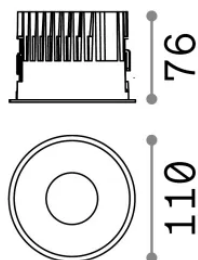

### Technical - Recessed lights

<b>Ean</b>	8021696266565
<b>Item</b>	OFF FI 15W 4000K NERO
<b>Installation</b>	Recessed lights
<b>Warranty</b>	5 years
<b>Gross weight</b>	0.57 kg
<b>Volume</b>	0.002052 m <sup>3</sup>

## Technical info

<b>Net weight</b>	0.46 kg
<b>Insulation class</b>	II
<b>Protection index</b>	IP20
<b>Compliance</b>	-
<b>Operating temperature</b>	-
<b>Dimmer</b>	Non-dimmable
<b>Power output</b>	220-240 V AC
<b>Power supply</b>	-