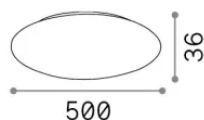

## General info

Indoor -

<b>Ean</b>	8021696371986
<b>Item</b>	MAPA ROSONE LED DROP SP7 NERO
<b>Installation</b>	
<b>Warranty</b>	5 years
<b>Gross weight</b>	4.11 kg
<b>Volume</b>	-