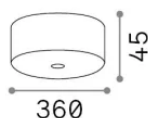

## Indoor -

<b>Ean</b>	8021696372020
<b>Item</b>	MAPA ROSONE LED CLOUD SP25 NERO
<b>Installation</b>	
<b>Warranty</b>	5 years
<b>Gross weight</b>	3.04 kg
<b>Volume</b>	0.010108 m <sup>3</sup>