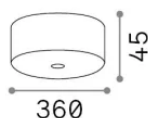

## Indoor -

<b>Ean</b>	8021696371818
<b>Item</b>	MAPA ROSONE CLOUD SP25 NERO
<b>Installation</b>	
<b>Warranty</b>	5 years
<b>Gross weight</b>	2.67 kg
<b>Volume</b>	0.010108 m <sup>3</sup>