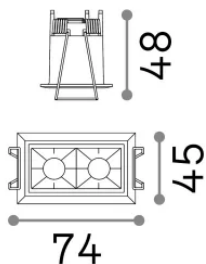

## Technical - Recessed lights

<b>Ean</b>	8021696267869
<b>Item</b>	LIKA FI TRIM 06W 4000K BIANCO
<b>Installation</b>	Recessed lights
<b>Warranty</b>	5 years
<b>Gross weight</b>	0.21 kg
<b>Volume</b>	0.000874 m <sup>3</sup>