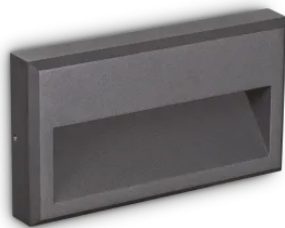

## Outdoor - Wall lamps

<b>Ean</b>	8021696250854
<b>Item</b>	FEBE-1 AP 3000K
<b>Installation</b>	Wall lamps
<b>Warranty</b>	5 years
<b>Gross weight</b>	0.85 kg
<b>Volume</b>	0.001248 m <sup>3</sup>